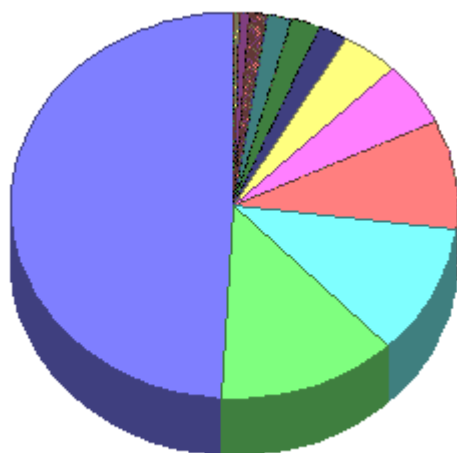

Sondage 2005

Département	Nb	%
Mayenne	287	49,1%
Sarthe	76	13,0%
Orne	64	10,9%
Région parisienne	54	9,2%
Autres	31	5,3%
Ille-et-Vilaine	24	4,1%
Maine-et-Loire	13	2,2%
Loire-Atlantique	12	2,1%
Calvados	10	1,7%
Manche	8	1,4%
Eure-et-Loir	4	0,7%
Vendée	2	0,3%
Total	585	100,0%

- NL
- FFCT
- FFC
- Ufolep
- Fédé indéterminée
- FSGT

Licence	Nb	%
NL	357	61,0%
FFCT	76	13,0%
FFC	50	8,5%
Ufolep	50	8,5%
Fédé indéterminée	27	4,6%
FSGT	25	4,3%
Total	585	100,0%